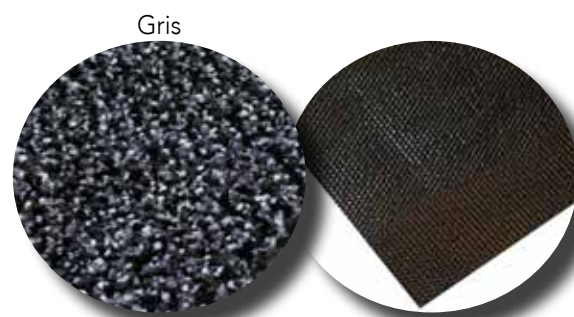

TAPIS ANTISALISSURE FIGEAC.

Trafic important

Intérieur

Absorbant

Nettoyage à l'aspirateur

Nettoyage injection extraction

Cfl-S1

REACH

Compatible PMR

APPLICATIONS

Tapis d'entrée absorbant pour tous types de trafics importants : couloirs, entrées, salles de réunion, ascenseurs, paliers, halls...

AVANTAGES

- Fibres très denses et très absorbantes.
- Protection des sols existants.
- Retient toutes les saletés.
- Sèche rapidement.
- Masque les salissures avec ses fibres mouchetées.

Gris

FIBRE SEMELLE

FIBRES POLYAMIDE SUR SEMELLE PVC RENFORCÉE
Poids de fibres : 840 g/m²

PAS DE FABRICATION SUR MESURE