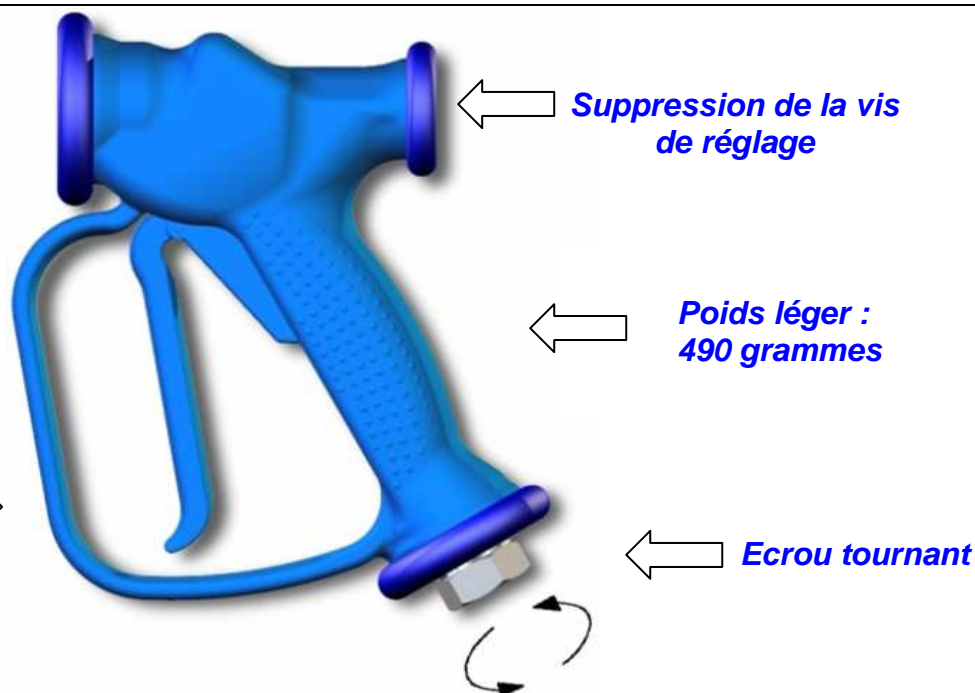

### PISTOLET BLEU ERGO AVEC PROTECTION AVANT - RACCORD MALE TOURNANT

**Nouveau**

Protection avant →

- Corps en polypropylène armé fibres de verre recouvert d'une coque bleue en plastique résistant aux chocs et aux taches + 3 protections en silicone bleu.
- 2 jets : parapluie et droit
- Pas de réglage
- Sans pièce métallique apparente (sauf raccord).
- Conçu pour éviter toute rétention de salissures.
- Construction ergonomique et robuste
- Effort minimum d'ouverture avec une gâchette ergonomique et bien équilibrée. Arceau de protection gâchette.
- Version avec raccord en laiton nickelé température maximum d'utilisation 50°C
- Alimentation 1/2" F avec raccord tournant.

Ce pistolet, nouvelle génération a été spécifiquement conçu pour les utilisations prolongées dans les milieux agro-alimentaires et toutes les industries qui nécessitent des lavages journaliers.

Il est également idéal pour le lavage en cuisine pour collectivités, les restaurants, et partout où un lavage quotidien est nécessaire.

Très léger, ergonomique et robuste, il ne fatigue pas l'utilisateur.

Pas de réglage extérieur supprimant ainsi tout soucis d'aspiration des systèmes venturi.

Doté d'un raccord tournant à l'entrée, le poignet garde une liberté de mouvement totale pour orienter le jet vers les endroits les plus difficiles à atteindre.

Entièrement caréné, il empêche les impuretés de s'incruster et il protège l'utilisateur de la chaleur en cas d'une alimentation avec de l'eau chaude.

**CE PISTOLET EST FOURNI AVEC UN RACCORD TOURNANT MALE EN LAITON**