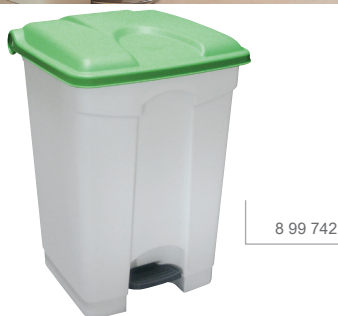

CONTAINER À PÉDALE

30, 45, 70 OU 90 LITRES

Très robuste, fabriqué en polypropylène
Pédale silencieuse et robuste
Indispensable en restauration collective
Nombreuses déclinaisons colorées
Ouverture sans contact des mains
(répond à la démarche HACCP)

CARACTÉRISTIQUES TECHNIQUES

- Fabriqué en polypropylène pour un usage intensif
- Fermeture automatique du couvercle pour résister au feu
- Sur le modèle 90 L, un anneau devant la pédale renforce la stabilité
- Roulettes de déplacement (modèle 90 l seulement)
- Adapté au tri sélectif : en plus du blanc, 4 couleurs de couvercles sont disponibles

	RÉF.	DÉSIGNATION	
30 LITRES	8 99 748	Container plastique 30 L couvercle blanc	
	8 99 750	Container plastique 30 L couvercle bleu	
	8 99 751	Container plastique 30L couvercle jaune	
	8 99 752	Container plastique 30 L couvercle vert	
	8 99 778	Container plastique 30 L couvercle rouge	
	45 LITRES	8 99 739	Container plastique 45 L couvercle blanc
8 99 740		Container plastique 45 L couvercle bleu	
8 99 741		Container plastique 45 L couvercle jaune	
8 99 742		Container plastique 45 L couvercle vert	
8 99 779		Container plastique 45 L couvercle rouge	
70 LITRES		8 99 1090	Container plastique 70 L couvercle bleu
	8 99 1091	Container plastique 70 L couvercle vert	
	8 99 1092	Container plastique 70 L couvercle blanc	
	8 99 1093	Container plastique 70 L couvercle rouge	
	8 99 1094	Container plastique 70 L couvercle jaune	
	90 LITRES	8 99 618	Container plastique 90 L couvercle blanc avec roulettes
8 99 743		Container plastique 90 L couvercle bleu avec roulettes	
8 99 744		Container plastique 90 L couvercle jaune avec roulettes	
8 99 745		Container plastique 90 L couvercle vert avec roulettes	
8 99 777		Container plastique 90 L couvercle rouge avec roulettes	

COULEURS DE COUVERCLES DISPONIBLES SUR LES CONTAINERS 30 L 45 L 70L ET 90 L.