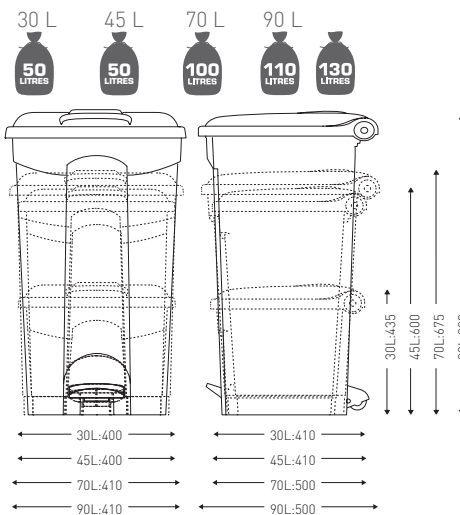

CARACTÉRISTIQUES TECHNIQUES

- Fabriqué en polypropylène pour un usage intensif
- Fermeture automatique du couvercle pour résister au feu
- Sur le modèle 90 L, un anneau devant la pédale renforce la stabilité
- Roulettes de déplacement (modèle 90 l seulement)
- Adapté au tri sélectif : en plus du blanc, 4 couleurs de couvercles sont disponibles

	RÉF.	DÉSIGNATION	
30 LITRES	8 99 748	Container plastique 30 L couvercle blanc	
	8 99 750	Container plastique 30 L couvercle bleu	
	8 99 751	Container plastique 30L couvercle jaune	
	8 99 752	Container plastique 30 L couvercle vert	
	8 99 778	Container plastique 30 L couvercle rouge	
	45 LITRES	8 99 739	Container plastique 45 L couvercle blanc
8 99 740		Container plastique 45 L couvercle bleu	
8 99 741		Container plastique 45 L couvercle jaune	
8 99 742		Container plastique 45 L couvercle vert	
8 99 779		Container plastique 45 L couvercle rouge	
70 LITRES		8 99 1090	Container plastique 70 L couvercle bleu
	8 99 1091	Container plastique 70 L couvercle vert	
	8 99 1092	Container plastique 70 L couvercle blanc	
	8 99 1093	Container plastique 70 L couvercle rouge	
	8 99 1094	Container plastique 70 L couvercle jaune	
	90 LITRES	8 99 618	Container plastique 90 L couvercle blanc avec roulettes
8 99 743		Container plastique 90 L couvercle bleu avec roulettes	
8 99 744		Container plastique 90 L couvercle jaune avec roulettes	
8 99 745		Container plastique 90 L couvercle vert avec roulettes	
8 99 777		Container plastique 90 L couvercle rouge avec roulettes