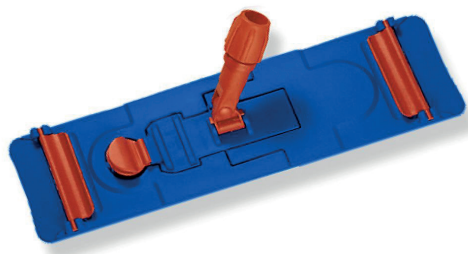

FICHE PRODUIT

Date : 01/08/23

SPEEDY support de lavage, pliable, 50 cm,
 modèle classique

RÉF.	NOTE	COND.	VOLUME (m ³)	POIDS BRUT (kg)	POIDS NET (kg)	DIM. (cm) ↓ ↓ ↓
0708125	Pour frange à languettes 50 cm	● 10	0.035	10.06	0.95	50 x 13

DESCRIPTION

Produit de haute qualité : résistant aux chocs, utilisation fréquente et basses températures, léger et non toxique. Support de lavage pour franges à languettes, pliable pour essorer la frange avec la presse sans la décrocher.

Support de classique léger pour franges à languettes, pliable pour essorer la frange avec la presse sans la décrocher.

Pour le rinçage et l'essorage de la frange il suffit de faire pression avec le pied sur le bouton rouge, le support se ferme à 180 ° et la frange reste accrocher au support.

Deux ailettes dentées sont placées aux extrémités du support Speedy pour fixer la frange. Pour détacher la frange usagée, il suffit d'ouvrir les ailettes latérales.

Equipé d'un embout articulé pour une mobilité complète à 360°.