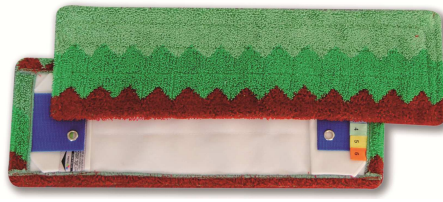

Bandeau Delta Poches/languettes

Le sens d'utilisation définit la fonction.

Nom du produit **Bandeau tri-composition Delta**

Dimensions 15x45 cm
Couleurs Vert foncé, vert clair, rouge

Points forts

- **Fonction** : Lavage, récurage et désinfection des sols, murs et plafonds
- **6 Rubans de couleurs** pour la traçabilité
- Convient particulièrement aux sols adhérents : sols thermoplastiques
- Dégraissage en profondeur des surfaces
- Evite la formation de film chimique
- Pouvoir couvrant 50m²
- Garanti 1000 lavages

Principaux utilisateurs Tous secteurs d'activités

Conseil d'utilisation - S'adapte sur les supports à poches ou languettes 40 cm
- S'utilise mouillé, essoré ou pré imprégné (125ml = 25m² - 250ml = 50m²)

Caractéristiques techniques :

Composition	Bandeau tri-composition 20% polypropylène 40% polyester 40% microfibre (80%polyester – 20 % polyamide)
Poids	140 g
Poids au m2	740g/m ²
Epaisseur	10mm
Taux d'absorption	220%
Conditionnement	Sachet de 5 unités - carton de 100 unités Palette de 1200 unités (12 cartons)