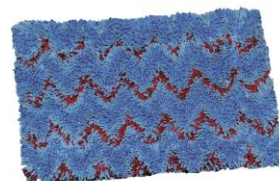

Mini bandeau EMR80 - Velcro

Nom du produit	Mini bandeau EMR 80
Dimensions	10x16 cm
Couleurs	bleu vif / bleu clair / rouge
Fonction	Bandeau de lavage s'adaptant à la poignée mousse. Son effet grattant permet de retirer les salissures adhérentes sur tous types de surfaces. Ne raye pas les surfaces.
Points forts	-Dégraissage en profondeur des surfaces sans laisser de trace. -Evite la formation de film chimique
Principaux utilisateurs	Restauration, hôtellerie, collectivité,
Conseils d'utilisation	Ce bandeau s'utilise : <ul style="list-style-type: none"> o pré-imprégné (100 mL de solution par bandeau) mouillé (méthode traditionnelle)
Instructions de lavage	<ul style="list-style-type: none"> • Lavage en machine jusqu'à 90°C (température préconisée = 60°C) • Sans adoucissant – sans chlore • Séchage : sèche-linge (température modérée) • Résiste jusqu'à 300 lavages (en application du protocole de lavage en blanchisserie ref : PLM)

Caractéristiques techniques du textile microfibre

Composition	50 % Microfibre / 0.2 à 1 decitex : Polyester (80 %) et Polyamide (20 %) (absorption et désinfection) (couleur bleu clair) 31 % : Polyester (100 %) (effet grattant pour l'élimination des micro-salissures) (couleur bleu vif) 19 % Polypropylène (élimination des macro-salissures) (couleur rouge)
Epaisseur	• 5.18 mm
Poids du carré	• 39 g
Poids au m ²	• 730g/ m ²
Capacité d'absorption maximum	• 270%
Conditionnement	<ul style="list-style-type: none"> • Sachet de 5 unités • Carton de 50 unités • Palette de 2250 unités (45 cartons)