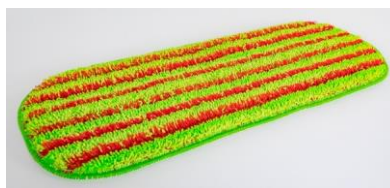

Kit U-Clean avec BSA

Nom du produit	Kit U-Clean avec BSA
Contenu	<ul style="list-style-type: none"> • Support U-Clean 35 cm • Bandeau de lavage • Serpillière Scrub & Wipe • Bandeau BSA
Points forts	<ul style="list-style-type: none"> • Simple d'utilisation et polyvalent • Raclette intégrée pour regrouper les liquides et salissures tenaces – Idéal pour les joints de carrelage – Adapté également au nettoyage des textiles : fauteuils, chaises ... • Fixation facile des bandeaux sur le support grâce aux bandes Velcro par simple inclinaison du support • Fixation facile de la serpillière et du bandeau BSA grâce aux œillets intégrés au support • Support maniable et adapté aux petits espaces • Support bi-face pour nettoyer et sécher si besoin • Blocage de la rotule pour nettoyage des vitres, murs, surfaces en hauteur • Forme du support adapté au nettoyage des angles • Support innovant breveté • Bandeau de lavage EMR en ligne avec lignes de PP pour décrocher les macro-salissures, polyester pour l'élimination des micro-salissures et microfibre pour un fort pouvoir absorbant. • Bandeau polyvalent pour tous les types de sol • Serpillière double face pour un double usage : gratter les salissures - absorber et nettoyer – utilisation à sec ou humide
Principaux utilisateurs	<ul style="list-style-type: none"> • Tous secteurs d'activités
Connectable	<ul style="list-style-type: none"> • A tous les manches Delta
Caractéristiques techniques du support	
Composition	<ul style="list-style-type: none"> • Support U-Clean ABS (Acrylnitrile-butadiène -styrene) • Bandeau EMR en ligne : 63% polyester / 29% polypropylène / 8% polyamide • Serpillière : 50% microfibre (80%polyester – 20% polyamide) /50% polyester • BSA : Film PE / Polymère Super Absorbant / Pulp
Conditionnement	<ul style="list-style-type: none"> • 1 unité par inner carton • 10 unités (10 inner carton) par master carton