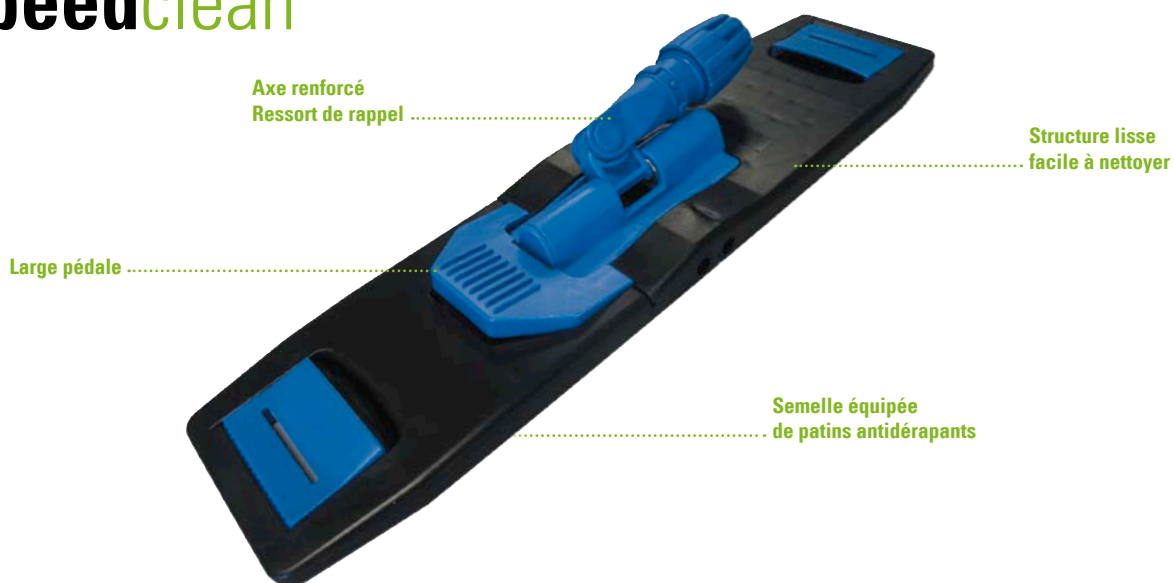

Speedclean

Code	Modèle	Dimen. (cm)	Pièce/carton	
E 270120SUPP	Support universel SPEEDCLEAN poches languettes	40 X 11	10	
E 270130SUPP		50 X 13	10	
E 270575FRAN	Frange coton 160 g poches + languettes + 4 œillets + code couleur	40	50	
E 270613FRAN	Frange micro bleue poches + languettes + 4 œillets + code couleur	40	50	
E 270157FRAN	Frange micro blanche rayée bleue sans molleton poches + languettes + 4 œillets + code couleur	40	50	

Quicky

Code	Modèle	Dimen. (cm)	Pièce/carton
E 270128SUPP	Support universel QUICKY ABS poches languettes, structure ABS très légère	40 X 11	10