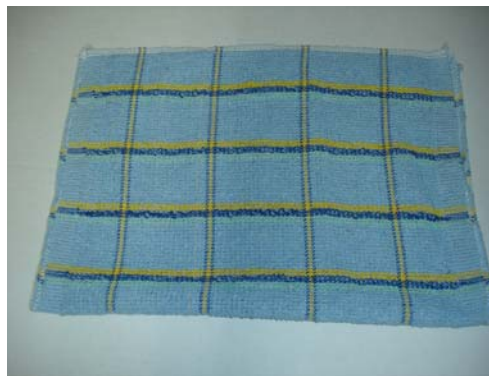

Lavette MINI QUADRILLEE BLEUE

Référence	Taille	Conditionnement	Pds/C	Couleurs
0002988	35 * 47 cm	200 pièces	14.00 kg	Bleue avec lignes marines, vertes et jaunes

- Utilisable pour le lavage à plat
- Préconisé en milieu hospitalier
- Très efficace grâce au frottement des bouclettes qui attaquent la saleté dans les moindres recoins
- Très absorbante, elle facilite le séchage des surfaces mouillées

Photo non contractuelle

**SPECIAL
LAVAGE**

Données	Techniques	Produits
POIDS	400 grs/m ²	
COMPOSITION	70 % Coton 30 % autres fibres conforme au décret n°73357 du 14/03/1973	
FINITION	surjet	
LAVAGE	machine à 60 degrés plus de 200 fois	
CHAINE	140 fils/décimètre, Nm 20, Nm 7	
TRAME	80 duites/décimètre, Nm 1.7	