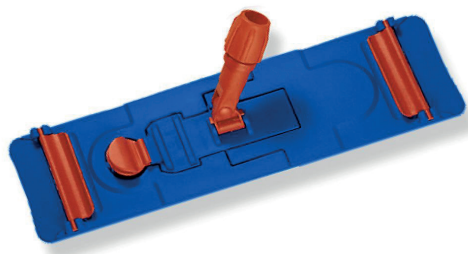

FICHE PRODUIT

Date : 01/08/23

SPEEDY support de lavage, pliable, 40 cm,
 modèle classique

RÉF.	NOTE	COND.	VOLUME (m ³)	POIDS BRUT (kg)	POIDS NET (kg)	DIM. (cm) ↓ ↓ ↓
0708116	Pour frange à languettes 40 cm	● 10	0.024	6.76	0.64	40 x 11

DESCRIPTION

Produit de haute qualité : résistant aux chocs, utilisation fréquente et basses températures, léger et non toxique. Support de lavage pour franges à languettes, pliable pour essorer la frange avec la presse sans la décrocher.

Support de classique léger pour franges à languettes, pliable pour essorer la frange avec la presse sans la décrocher.

Pour le rinçage et l'essorage de la frange il suffit de faire pression avec le pied sur le bouton rouge, le support se ferme à 180 ° et la frange reste accrocher au support.

Deux ailettes dentées sont placées aux extrémités du support Speedy pour fixer la frange. Pour détacher la frange usagée, il suffit d'ouvrir les ailettes latérales.

Equipé d'un embout articulé pour une mobilité complète à 360°.