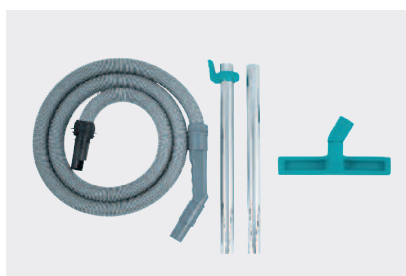

[consulting](#) [concept](#) [know-how](#) [equipment](#) [products](#) [academy](#) [service](#)

Wetrok Monovac 6/11 Plus

Wetrok Monovac 6/11 Plus: Aspirateur polyvalent de grande puissance.

Le Wetrok Monovac Plus est compact, maniable et d'une grande puissance d'aspiration. Son tube d'aspiration très stable contribue à un excellent entretien de toutes les surfaces. La conception de cet aspirateur au vaste assortiment d'accessoires lui permet d'être partout fonctionnel.