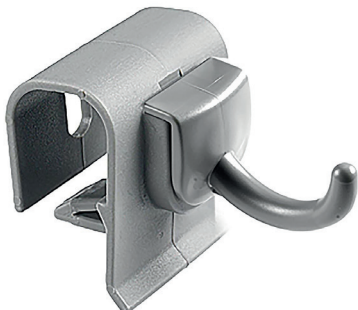

Date : 28-10-2021

Crochet
pour cassette latérale

RÉF.	COND.	VOLUME (m ³)	POIDS NET (kg)
0700205U	50	0.011	0.05

DESCRIPTION

Crochet en polypropylène.
Se fixe sur cassettes latérales Alpha et Morgan.

APPLICATIONS

Permet d'accrocher divers accessoires pour le nettoyage et avoir le matériel à porté de main.

COMPOSITION

Polypropylène

(Données, dimensions, poids : tolérance de +/- 5%)